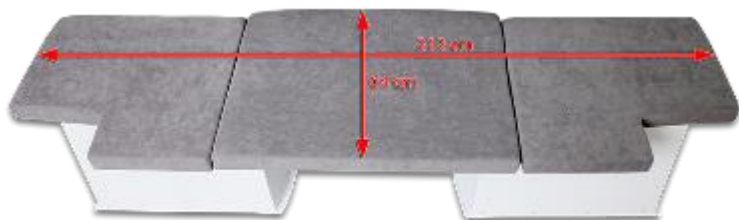

Master

SPACIE KABÍNY

TWIN CAB

MOTOWEKTOR

HLAVNÉ VÝHODY:

Vďaka predĺženiu kabíny vytvára dodatočný priestor pre posádku a na batožinu

Maximálna úroveň súkromia vďaka oddeleným spacím miestam (verzia pre dve osoby M a L)

Dolné lôžko v priestore za sedadlami sa dá premeniť na obytný priestor (stolík a dve miesta)

VARIANTY SPACEJ KABÍNY TWINCAB

TWIN CAB S

1 lôžko za sedadlami
priestor na batožinu v hornej časti
pre nadstavby s vnútornou výškou
198 / 223 cm

DOLNÉ ROZKLADACIE LÔŽKO

vyklopením strednej časti lôžka zmení sa na obytný priestor veľkorysých rozmerov 212 x 64 cm

DOPLNKOVÉ VYBAVENIE

SKLOPITEĽNÝ STOLÍK

premení zadnú časť na jedáľenský kútik

integrovateľný v spodnej časti lôžka