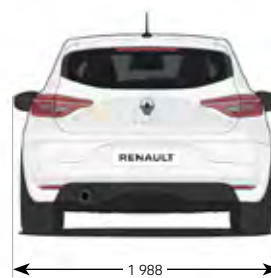

Balíky Comfort pack a Styling pack nie sú kompatibilné s verziou R.S. Line.

TECHNICKÉ ÚDAJE A ROZMERY

MOTORIZÁCIA	SCe 65	TCe 100	TCe 130 GPF EDC	Blue dCi 115
Typ prevodovky	Manuálna 5stupňová	Manuálna 5stupňová	Dvojspojková EDC - 7stup. automatická	Manuálna 6stupňová
Zdvihový objem (cm ³)	999	999	1 333	1 461
Palivo	benzín	benzín	benzín	diesel
Počet valcov / ventilov	3/12	3/12	4/16	4/8
Typ vstrekovania	nepriame	nepriame	priame	Common Rail
Maximálny výkon (kW/k) pri otáčkach (ot./min)	48 / 65 pri 6 250	74 / 100 pri 5 000	96 / 130 pri 5 000	85 / 115 pri 3 750
Maximálny krútiaci moment (Nm) pri otáčkach (ot./min)	95 pri 3 600	160 pri 2 750	240 pri 2 000	260 pri 2 000
Emisná norma	Euro 6	Euro 6	Euro 6	Euro 6
PNEUMATIKY*				
	185/65 R15	195 / 55 R16 205 / 45 R17	195 / 55 R16 205 / 45 R17	195 / 55 R16 205 / 45 R17
VÝKONY				
Maximálna rýchlosť (km/h)	160	187	200	197
Zrýchlenie 0–100 km/h (s)	17,1	11,8	9	9,9
SPOTREBA A EMISIE (NEDC-BT)**				
Mestský/mimomestský/kombinovaný cyklus (l / 100 km)	6,1–6,3 / 4,2–4,5 / 4,9–5,1	5,6–5,7 / 3,7–4,1/ 4,4–4,7	6,7–6,9 / 4,3–4,7 / 5,2–5,5	4,3–4,5/3,2–3,4/ 3,6–3,8
Emisie CO ₂ (g/km)	112–117	100–107	119–126	95–101
Objem palivovej nádrže (l)	42	42	42	39
Objem nádrže na AdBlue (l)	-	-	-	11,6
ROZMERY A HMOTNOSTI***				
Objem batožinového priestoru (l) metóda kapalín	391	391	391	366
Objem batožinového priestoru (dm ³) metóda VDA	340	340	340	N/A
Prevádzková hmotnosť (kg)	1 117	1 165	1 233	1 264
Maximálne užitočné zaťaženie (kg)	531	513	515	513
Maximálna povolená celková hmotnosť (kg)	1 573	1 603	1 673	1 702
Maximálna povolená celková hmotnosť jazdnej súpravy (kg)	2 473	2 503	2 573	2 602
Maximálna povolená hmotnosť brzdeného prívesu (kg)	900	900	900	900
Maximálna povolená hmotnosť nebrzdeného prívesu (kg)	555	580	615	630