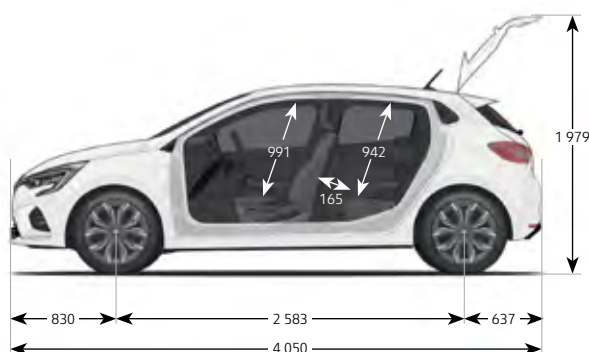

Balíky Comfort pack a Styling pack nie sú kompatibilné s verziou R.S. Line.

TECHNICKÉ ÚDAJE A ROZMERY

MOTORIZÁCIA	SCe 65	TCe 100	TCe 130 GPF EDC	Blue dCi 115
Typ prevodovky	Manuálna 5stupňová	Manuálna 5stupňová	Dvojspojková EDC - 7stup. automatická	Manuálna 6stupňová
Zdvihový objem (cm ³)	999	999	1 333	1 461
Palivo	benzín	benzín	benzín	diesel
Počet valcov / ventilov	3/12	3/12	4/16	4/8
Typ vstrekovania	nepriame	nepriame	priame	Common Rail
Maximálny výkon (kW/k) pri otáčkach (ot./min)	48 / 65 pri 6 250	74 / 100 pri 5 000	96 / 130 pri 5 000	85 / 115 pri 3 750
Maximálny krútiaci moment (Nm) pri otáčkach (ot./min)	95 pri 3 600	160 pri 2 750	240 pri 2 000	260 pri 2 000
Emisná norma	Euro 6	Euro 6	Euro 6	Euro 6
PNEUMATIKY*				
	185/65 R15	195 / 55 R16 205 / 45 R17	195 / 55 R16 205 / 45 R17	195 / 55 R16 205 / 45 R17
VÝKONY				
Maximálna rýchlosť (km/h)	160	187	200	197
Zrýchlenie 0–100 km/h (s)	17,1	11,8	9	9,9
SPOTREBA A EMISIE (NEDC-BT)**				
Mestský/mimomestský/kombinovaný cyklus (l / 100 km)	6,1–6,3 / 4,2–4,5 / 4,9–5,1	5,6–5,7 / 3,7–4,1/ 4,4–4,7	6,7–6,9 / 4,3–4,7 / 5,2–5,5	4,3–4,5/3,2–3,4/ 3,6–3,8
Emisie CO ₂ (g/km)	112–117	100–107	119–126	95–101
Objem palivovej nádrže (l)	42	42	42	39
Objem nádrže na AdBlue (l)	-	-	-	11,6
ROZMERY A HMOTNOSTI***				
Objem batožinového priestoru (l) metóda kapalín	391	391	391	366
Objem batožinového priestoru (dm ³) metóda VDA	340	340	340	N/A
Prevádzková hmotnosť (kg)	1 117	1 165	1 233	1 264
Maximálne užitočné zaťaženie (kg)	531	513	515	513
Maximálna povolená celková hmotnosť (kg)	1 573	1 603	1 673	1 702
Maximálna povolená celková hmotnosť jazdnej súpravy (kg)	2 473	2 503	2 573	2 602
Maximálna povolená hmotnosť brzdeného prívesu (kg)	900	900	900	900
Maximálna povolená hmotnosť nebrzdeného prívesu (kg)	555	580	615	630