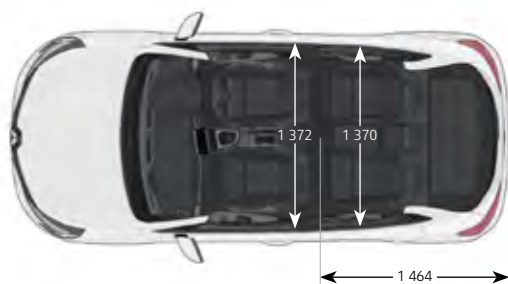

Balíky Comfort pack a Styling pack nie sú kompatibilné s verziou R.S. Line.

TECHNICKÉ ÚDAJE A ROZMERY

MOTORIZÁCIA	SCe 65	TCe 100	TCe 130 GPF EDC	Blue dCi 115
Typ prevodovky	Manuálna 5stupňová	Manuálna 5stupňová	Dvojspojková EDC - 7stup. automatická	Manuálna 6stupňová
Zdvihový objem (cm ³)	999	999	1 333	1 461
Palivo	benzín	benzín	benzín	diesel
Počet valcov / ventilov	3/12	3/12	4/16	4/8
Typ vstrekovania	nepriame	nepriame	priame	Common Rail
Maximálny výkon (kW/k) pri otáčkach (ot./min)	48 / 65 pri 6 250	74 / 100 pri 5 000	96 / 130 pri 5 000	85 / 115 pri 3 750
Maximálny krútiaci moment (Nm) pri otáčkach (ot./min)	95 pri 3 600	160 pri 2 750	240 pri 2 000	260 pri 2 000
Emisná norma	Euro 6	Euro 6	Euro 6	Euro 6
PNEUMATIKY*				
	185/65 R15	195 / 55 R16 205 / 45 R17	195 / 55 R16 205 / 45 R17	195 / 55 R16 205 / 45 R17
VÝKONY				
Maximálna rýchlosť (km/h)	160	187	200	197
Zrýchlenie 0–100 km/h (s)	17,1	11,8	9	9,9
SPOTREBA A EMISIE (NEDC-BT)**				
Mestský/mimomestský/kombinovaný cyklus (l / 100 km)	6,1–6,3 / 4,2–4,5 / 4,9–5,1	5,6–5,7 / 3,7–4,1/ 4,4–4,7	6,7–6,9 / 4,3–4,7 / 5,2–5,5	4,3–4,5/3,2–3,4/ 3,6–3,8
Emisie CO ₂ (g/km)	112–117	100–107	119–126	95–101
Objem palivovej nádrže (l)	42	42	42	39
Objem nádrže na AdBlue (l)	-	-	-	11,6
ROZMERY A HMOTNOSTI***				
Objem batožinového priestoru (l) metóda kapalín	391	391	391	366
Objem batožinového priestoru (dm ³) metóda VDA	340	340	340	N/A
Prevádzková hmotnosť (kg)	1 117	1 165	1 233	1 264
Maximálne užitočné zaťaženie (kg)	531	513	515	513
Maximálna povolená celková hmotnosť (kg)	1 573	1 603	1 673	1 702
Maximálna povolená celková hmotnosť jazdnej súpravy (kg)	2 473	2 503	2 573	2 602
Maximálna povolená hmotnosť brzdeného prívesu (kg)	900	900	900	900
Maximálna povolená hmotnosť nebrzdeného prívesu (kg)	555	580	615	630