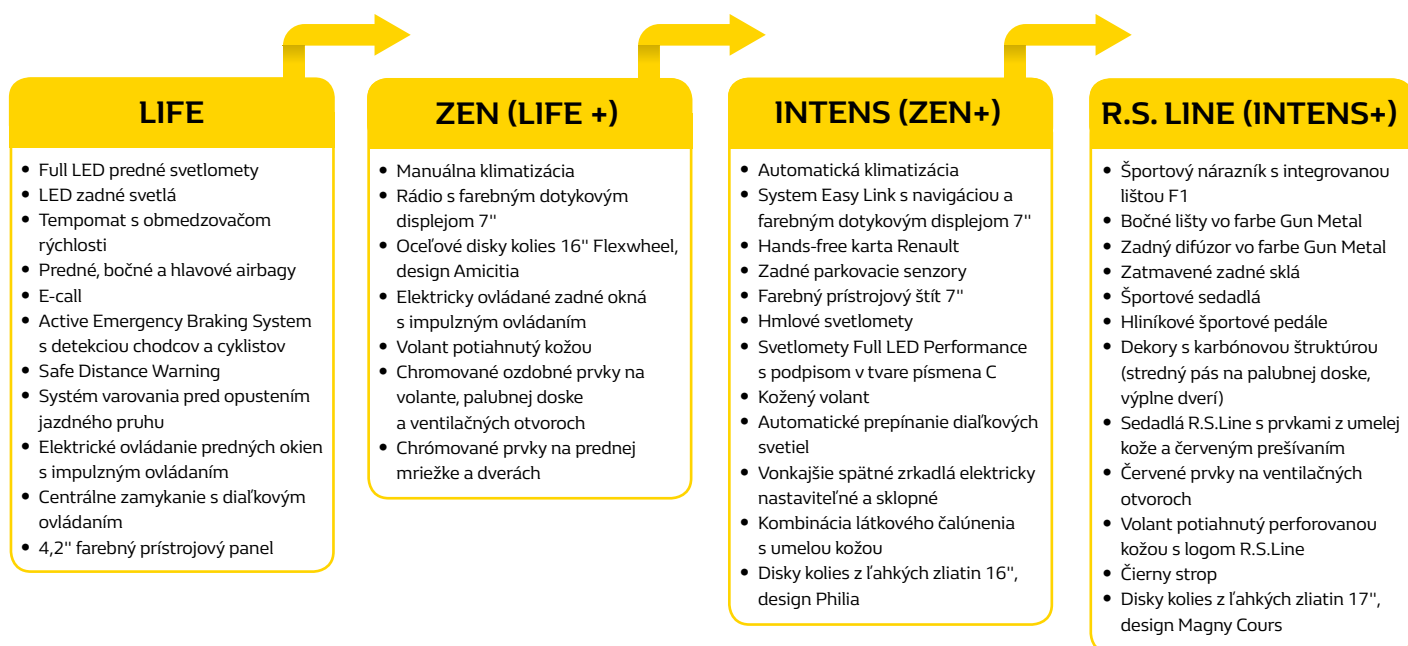

Verzia

Cenníková cena

Verzia	ZIMNÉ PNEUMATIKY ZDARMA	Cenníková cena
LIFE		
SCe 65	ZIMNÉ PNEUMATIKY ZDARMA	9 850 €
ZEN		
TCe 100	ZIMNÉ PNEUMATIKY ZDARMA	12 350 €
Blue dCi 115	ZIMNÉ PNEUMATIKY ZDARMA	15 400 €
INTENS		
TCe 100	ZIMNÉ PNEUMATIKY ZDARMA	13 750 €
TCe 130 EDC GPF	ZIMNÉ PNEUMATIKY ZDARMA	16 750 €
R.S. LINE		
TCe 100	ZIMNÉ PNEUMATIKY ZDARMA	14 950 €
TCe 130 EDC GPF	ZIMNÉ PNEUMATIKY ZDARMA	17 950 €

CELKOVÉ ZVÝHODNENIE AŽ 800 € A ZIMNÉ PNEUMATIKY ZDARMA*

UVÁDZACÍ BONUS 400 €	ZÍSKAJTE BONUS V HODNOTE 400 € PRI VÝKUPĚ VÁŠHO STARÉHO VOZIDLA	VYUŽITE COOL FINANCOVANIE: 0% ÚROK 0% POPLATOK 0 € ZA PZP V PRVOM ROKU + poistenie GAP za 1 €/mesiac v 1. roku financovania (voliteľný doplnok)	KOMPLETNÉ ZIMNÉ KOLESÁ ZA SKVELÉ CENY CENA 1KS KOMPLETNÉHO KOLESA OD 198,90 €

www.renault.sk

Sledujte nás na sociálnych sieťach

* Akciová ponuka platí od 1. 11. do 31. 12. 2019. Celkové zvýhodnenie zahŕňa zľavu a bonus pri výkupu skladových vozidiel. Ponuka 4 ks zimných pneumatík zdarma platí pre vybrané motorizácie a platí podľa rozmeru pneumatík v základnej výbave konkrétnej verzie vozidla pri záväznej objednávke nového vozidla v termíne platnosti akcie. Značka pneumatík závisí od aktuálnej dostupnosti a jej voľba nie je možná. Renault Finance je financovanie poskytované spoločnosťou UniCredit Leasing Slovakia, a.s.

Platnosť cenníka od 11. 11. – 31. 12. 2019.

20191106-10

Uvádzací a výkupný bonus sa nevzťahujú na verziu Life. Uvádzací bonus nie je kombinovateľný s veľkoodberateľskými podmienkami. Renault Finance znamená financovanie poskytované spoločnosťou UniCredit Leasing Slovakia, a.s. Reprezentatívny príklad financovania nájdete na poslednej strane cenníka.