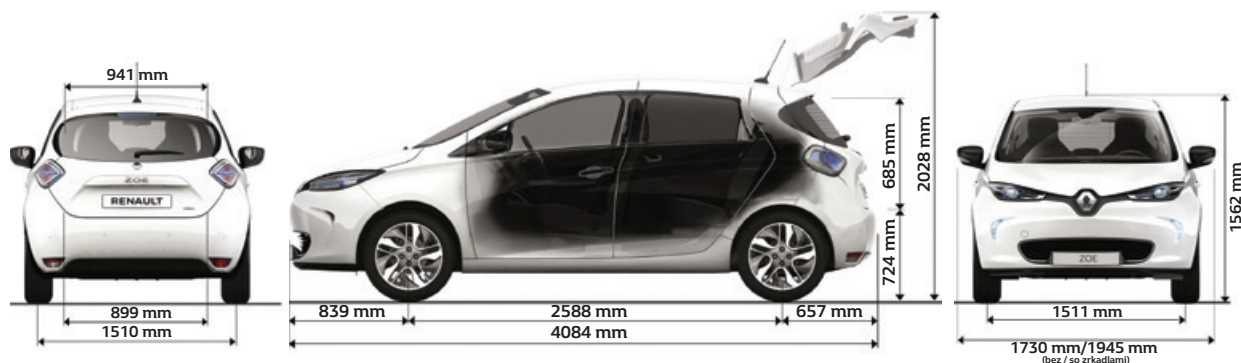

- Zahnuté v cene pneumatiky alebo kompletného kolesa.

-  = valivý odpor
-  = brzdové vlastnosti na mokre
-  = trieda hlučnosti - vonkajšiu hlučnosť v dB

TECHNICKÉ ÚDAJE A ROZMERY

BATÉRIA	R90	R110
Maximálny výkon (kW/k) pri otáčkach (ot./min)	68/92 pri 3 000 až 11 300	80/109 pri 3 395 až 10 886
Maximálny krútiaci moment (Nm) pri otáčkach (ot./min)	220 pri 250 až 2 500	225 pri 500 až 3 395
TYP BATÉRIE		
Celkové napätie (V)	400	400
Kapacita (kWh)	41	41
Počet modulov / článkov	12/192	12/192
NABÍJANIE	1 - 3-fázová od 2 - 22 kW	
Domáca zásuvka (10 A)	25 h	25 h
Zabezpečená zásuvka Green-Up	16 h	16 h
3,7 kW (jednofázová nabíjacia stanica 16 A)	15 h	15 h
7,4 kW (jednofázová nabíjacia stanica 32 A)	7 h 25	7 h 25
11 kW (trojfázová nabíjacia stanica 16 A)	4 h 30	4 h 30
22 kW (trojfázová nabíjacia stanica 32 A)	2 h 40	2 h 40
PNEUMATIKY*		
	185/65 R15	
	195/55 R16	185/65 R15
		205/45 R17
VÝKON		
Zrýchlenie 0-50 km/h (s)	4,1	3,9
Zrýchlenie 0-80 km/h (s)	8,6	N/A
Zrýchlenie 0-100 km/h (s)	13,2	11,4
Maximálna rýchlosť (km/h)	135	135
ROZMERY A HMOTNOSTI**		
Objem batožinového priestoru (l)	338	338
Prevádzková hmotnosť (kg)	1555	1 575
Maximálne užitočné zaťaženie (kg)	486	454
Maximálna povolená celková hmotnosť (kg)	1966	1 954
Hmotnosť batérie (kg)	305	305
SPOTREBA**		
Spotreba elektrickej energie v kombinovanom cykle (Wh/km)	167 - 168	163 - 175
Emisie CO ₂ (g/km)	0	0
DOJAZD		
Homologovaný dojazd - kombinovaný cyklus	300 - 302	291 - 316